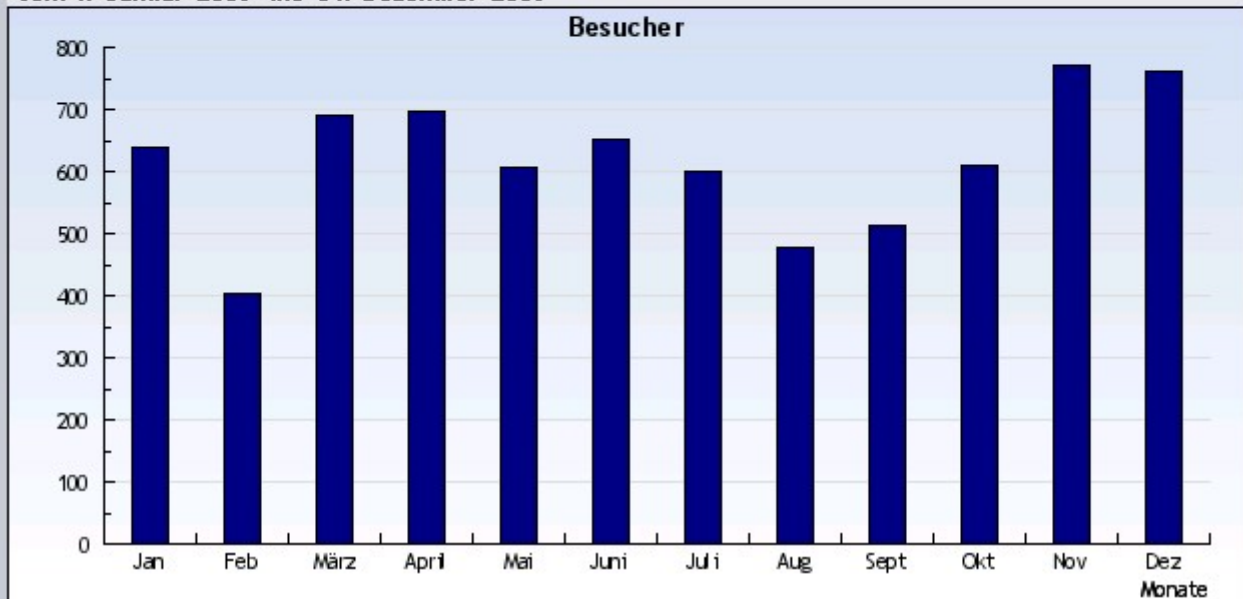

Auswertung: ak-gatow.de

Zeitraum: vom 1. Januar 2009 bis 31. Dezember 2009

Grafische Darstellung

vom 1. Januar 2009 bis 31. Dezember 2009

Tabellarische Darstellung

vom 1. Januar 2009 bis 31. Dezember 2009

Datum	Monat	Besucher
1.1.2009	1	639
1.2.2009	2	402
1.3.2009	3	690
1.4.2009	4	697
1.5.2009	5	605
1.6.2009	6	653
1.7.2009	7	599
1.8.2009	8	478
1.9.2009	9	512
1.10.2009	10	610
1.11.2009	11	770
1.12.2009	12	760

Insgesamt: 7415 Besucher